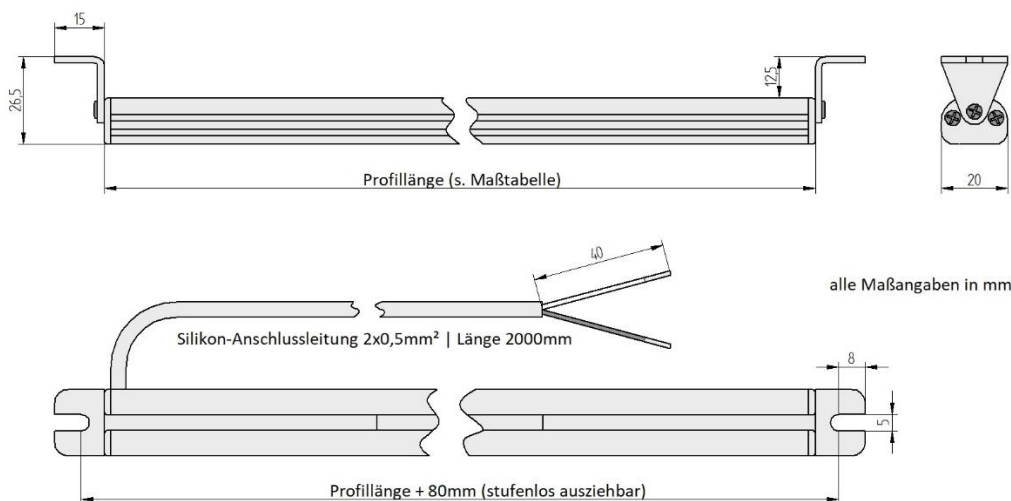

onex®-PRO Varianten

Original Meanwell LED-Netzteile mit Verteilerbox für mehrere onex-PRO
(Leistung bzw. Helligkeit auf Wunsch einstellbar)

Erhältliche Größen	onex® Profillänge	Leistung*	für Aquariumlänge
onex60-PRO	54,0 cm	16,8 W	56,0 – 66,0 cm
onex70-PRO	63,5 cm	19,2 W	65,5 – 75,5 cm
onex80-PRO	72,0 cm	21,6 W	74,0 – 84,0 cm
onex90-PRO	84,0 cm	26,4 W	86,0 – 96,0 cm
onex100-PRO	93,5 cm	28,8 W	95,5 – 105,5 cm
onex110-PRO	102,0 cm	31,2 W	104,0 – 114,0 cm
onex120-PRO	114,0 cm	36,0 W	116,0 – 126,0 cm
onex130-PRO	123,5 cm	38,4 W	125,5 – 135,5 cm
onex140-PRO	132,0 cm	40,8 W	134,0 – 144,0 cm
onex150-PRO	144,0 cm	45,6 W	146,0 – 156,0 cm
onex160-PRO	153,5 cm	48,0 W	155,5 – 165,5 cm
onex170-PRO	162,0 cm	50,4 W	164,0 – 174,0 cm
onex180-PRO	174,0 cm	55,2 W	176,0 – 186,0 cm
onex190-PRO	183,5 cm	57,6 W	186,0 – 196,0 cm
onex200-PRO	192,0 cm	60,0 W	194,0 – 204,0 cm