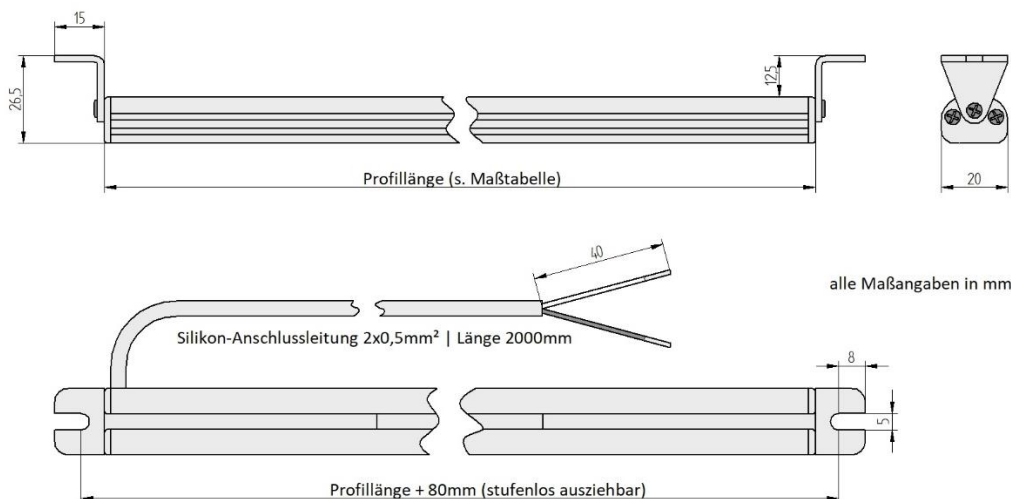

## onex®-PRO Varianten

Original Meanwell LED-Netzteile  
mit Verteilerbox für mehrere  
onex-PRO  
**(Leistung bzw. Helligkeit auf  
Wunsch einstellbar)**

Erhältliche Größen	onex®Profillänge	Leistung	für Aquariumlänge
onex60-PRO	54,0 cm	16,8 W	56,0 – 66,0 cm
onex70-PRO	63,5 cm	19,2 W	65,5 – 75,5 cm
onex80-PRO	72,0 cm	21,6 W	74,0 – 84,0 cm
onex90-PRO	84,0 cm	26,4 W	86,0 – 96,0 cm
onex100-PRO	93,5 cm	28,8 W	95,5 – 105,5 cm
onex110-PRO	102,0 cm	31,2 W	104,0 – 114,0 cm
onex120-PRO	114,0 cm	36,0 W	116,0 – 126,0 cm
onex130-PRO	123,5 cm	38,4 W	125,5 – 135,5 cm
onex140-PRO	132,0 cm	40,8 W	134,0 – 144,0 cm
onex150-PRO	144,0 cm	45,6 W	146,0 – 156,0 cm
onex160-PRO	153,5 cm	48,0 W	155,5 – 165,5 cm
onex170-PRO	162,0 cm	50,4 W	164,0 – 174,0 cm
onex180-PRO	174,0 cm	55,2 W	176,0 – 186,0 cm
onex190-PRO	183,5 cm	57,6 W	186,0 – 196,0 cm
onex200-PRO	192,0 cm	60,0 W	194,0 – 204,0 cm

Die aufgeführten Größen stellen lediglich den Standard da. Längen, Lichtfarben, Leitungen können „daytime® typisch“ individuell ausgewählt, millimetergenau angepasst und zusammengestellt werden.